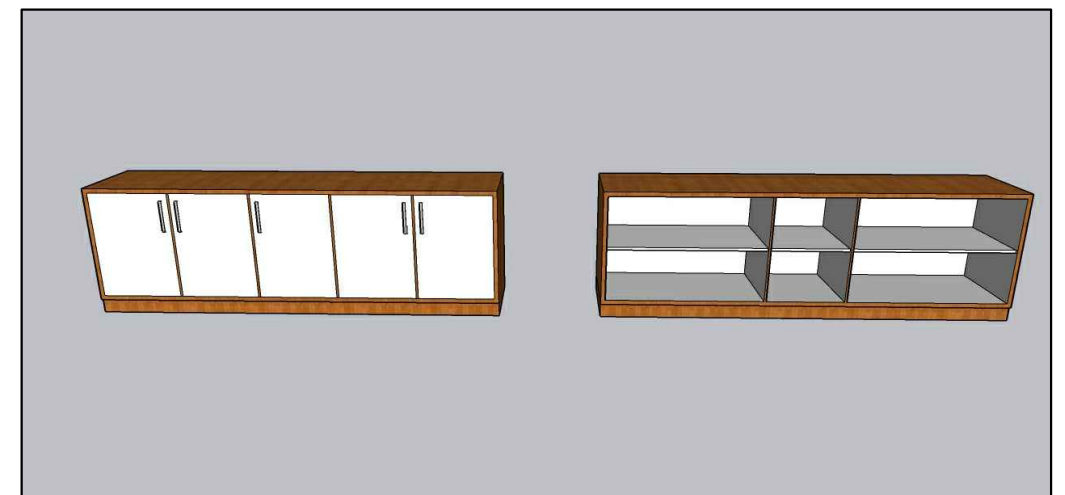

PORTAS DE GIRO EM MDF COR A DEFINIR, ESPESSURA MÍNIMA DE 18mm, PUXADORES EM AÇO INOX OU ALUMÍNIO, PARAFUSADOS, COM APROXIMADAMENTE 20,0 cm, MODELO A DEFINIR. DOBRADIÇAS METÁLICAS DE BOA QUALIDADE.

BALCÃO EM MDF, COR INTERNA BRANCA, COR EXTERNA A DEFINIR. CAIXA EXTERNA COM ESPESSURA DE 30mm, DIVISÕES INTERNAS COM ESPESSURA MÍNIMA DE 18mm.

ELEVAÇÃO FRONTAL EXTERNA  
ESCALA 1/20

CORTE LATERAL  
ESCALA 1/20

BALCÃO EM MDF, COR INTERNA BRANCA, COR EXTERNA A DEFINIR. CAIXA EXTERNA COM ESPESSURA DE 30mm, DIVISÕES INTERNAS COM ESPESSURA MÍNIMA DE 18mm.

PLANTA BAIXA  
ESCALA 1/20

VISTA FRONTAL  
SEM ESCALA

DIVISÓRIAS INTERNAS EM MDF BRANCO COM ESPESSURA MÍNIMA DE 18mm.

ELEVAÇÃO FRONTAL INTERNA  
ESCALA 1/20

Prefeitura Municipal de Bom Sucesso do Sul

Rua Candido Merlo, 290 - CEP: 85515-000  
Fone (46 ) 3234-1135 - CNPJ: 80.874.100/0001-86