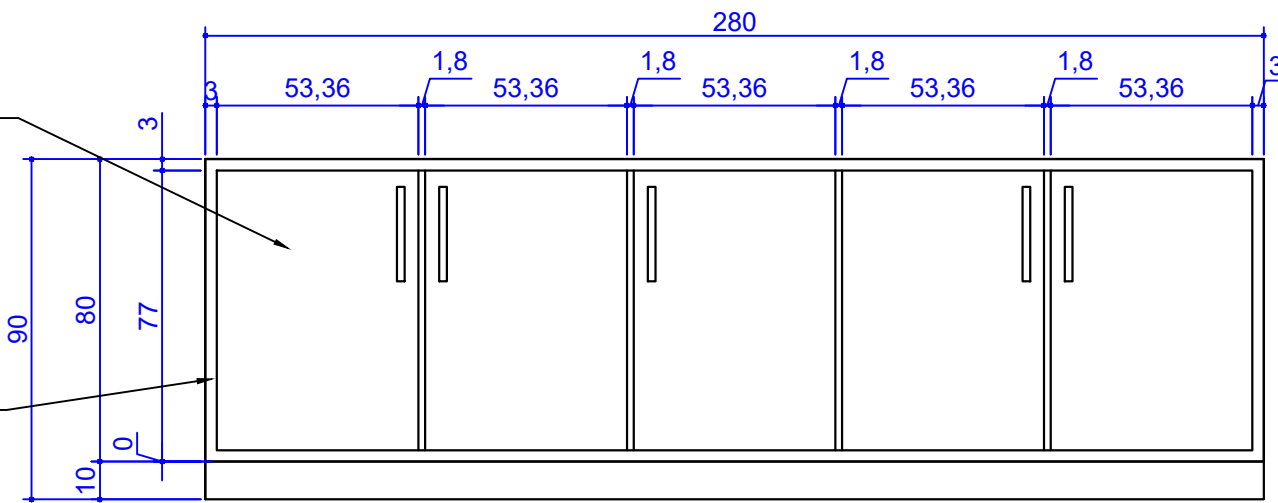

PORTAS DE GIRO EM MDF COR A DEFINIR, ESPESSURA MÍNIMA DE 18mm, PUXADORES EM AÇO INOX OU ALUMÍNIO, PARAFUSADOS, COM APROXIMADAMENTE 20,0 cm, MODELO A DEFINIR. DOBRADIÇAS METÁLICAS DE BOA QUALIDADE.

BALCÃO EM MDF, COR INTERNA BRANCA, COR EXTERNA A DEFINIR. CAIXA EXTERNA COM ESPESSURA DE 30mm, DIVISÕES INTERNAS COM ESPESSURA MÍNIMA DE 18mm.

ELEVAÇÃO FRONTAL EXTERNA  
ESCALA 1/20

CORTE LATERAL  
ESCALA 1/20

BALCÃO EM MDF, COR INTERNA BRANCA, COR EXTERNA A DEFINIR. CAIXA EXTERNA COM ESPESSURA DE 30mm, DIVISÕES INTERNAS COM ESPESSURA MÍNIMA DE 18mm.

PLANTA BAIXA  
ESCALA 1/20

VISTA FRONTAL  
SEM ESCALA

DIVISÓRIAS INTERNAS EM MDF BRANCO COM ESPESSURA MÍNIMA DE 18mm.

ELEVAÇÃO FRONTAL INTERNA  
ESCALA 1/20

Prefeitura Municipal de Bom Sucesso do Sul

Rua Candido Merlo, 290 - CEP: 85515-000  
Fone (46 ) 3234-1135 - CNPJ: 80.874.100/0001-86