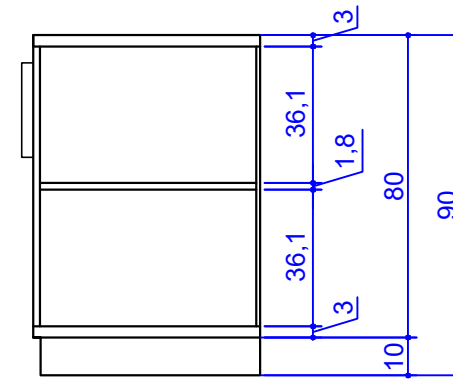

PORTAS DE GIRO EM MDF COR A DEFINIR, ESPESSURA MÍNIMA DE 18mm, PUXADORES EM AÇO INOX OU ALUMÍNIO, PARAFUSADOS, COM APROXIMADAMENTE 20,0 cm, MODELO A DEFINIR. DOBRADIÇAS METÁLICAS DE BOA QUALIDADE.

BALCÃO EM MDF, COR INTERNA BRANCA, COR EXTERNA A DEFINIR. CAIXA EXTERNA COM ESPESSURA DE 30mm, DIVISÕES INTERNAS COM ESPESSURA MÍNIMA DE 18mm.

ELEVAÇÃO FRONTAL EXTERNA  
ESCALA 1/20

CORTE LATERAL  
ESCALA 1/20

BALCÃO EM MDF, COR INTERNA BRANCA, COR EXTERNA A DEFINIR. CAIXA EXTERNA COM ESPESSURA DE 30mm, DIVISÕES INTERNAS COM ESPESSURA MÍNIMA DE 18mm.

PLANTA BAIXA  
ESCALA 1/20

VISTA FRONTAL  
SEM ESCALA

DIVISÓRIAS INTERNAS EM MDF BRANCO COM ESPESSURA MÍNIMA DE 18mm.

ELEVAÇÃO FRONTAL INTERNA  
ESCALA 1/20

Prefeitura Municipal de Bom Sucesso do Sul

Rua Candido Merlo, 290 - CEP: 85515-000  
Fone (46 ) 3234-1135 - CNPJ: 80.874.100/0001-86