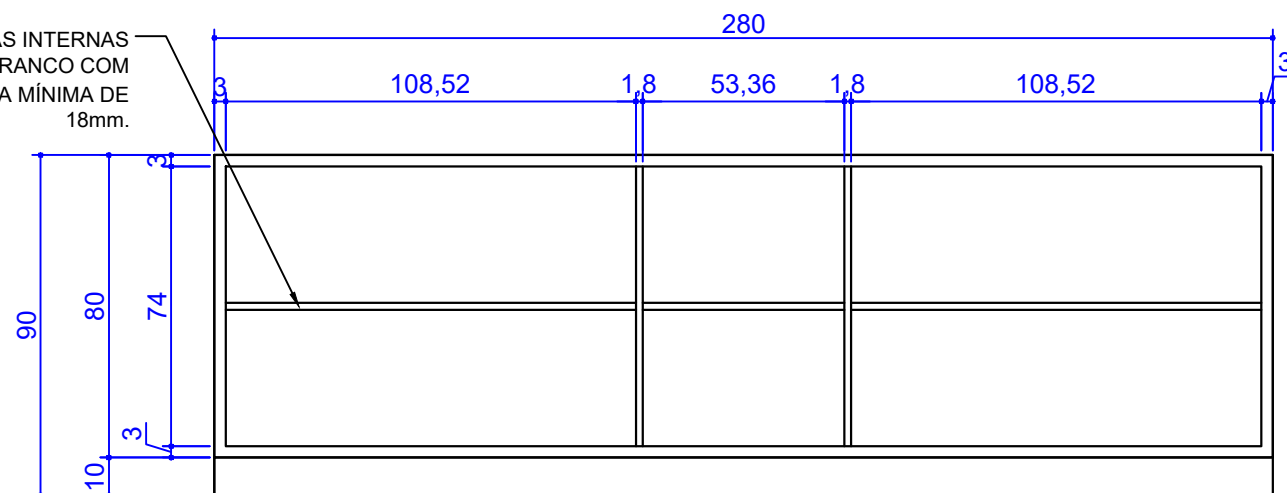

PORTAS DE GIRO EM MDF COR A DEFINIR, ESPESSURA MÍNIMA DE 18mm, PUXADORES EM AÇO INOX OU ALUMÍNIO, PARAFUSADOS, COM APROXIMADAMENTE 20,0 cm, MODELO A DEFINIR. DOBRADIÇAS METÁLICAS DE BOA QUALIDADE.

BALCÃO EM MDF, COR INTERNA BRANCA, COR EXTERNA A DEFINIR. CAIXA EXTERNA COM ESPESSURA DE 30mm, DIVISÕES INTERNAS COM ESPESSURA MÍNIMA DE 18mm.

ELEVAÇÃO FRONTAL EXTERNA  
ESCALA 1/20

CORTE LATERAL  
ESCALA 1/20

BALCÃO EM MDF, COR INTERNA BRANCA, COR EXTERNA A DEFINIR. CAIXA EXTERNA COM ESPESSURA DE 30mm, DIVISÕES INTERNAS COM ESPESSURA MÍNIMA DE 18mm.

PLANTA BAIXA  
ESCALA 1/20

VISTA FRONTAL  
SEM ESCALA

DIVISÓRIAS INTERNAS EM MDF BRANCO COM ESPESSURA MÍNIMA DE 18mm.

ELEVAÇÃO FRONTAL INTERNA  
ESCALA 1/20

Prefeitura Municipal de Bom Sucesso do Sul

Rua Candido Merlo, 290 - CEP: 85515-000  
Fone (46 ) 3234-1135 - CNPJ: 80.874.100/0001-86