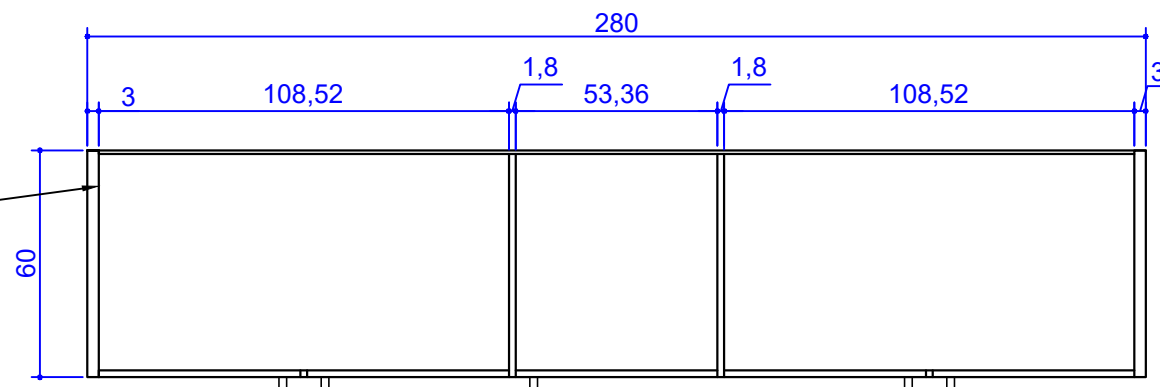

PORTAS DE GIRO EM MDF COR A DEFINIR, ESPESSURA MÍNIMA DE 18mm, PUXADORES EM AÇO INOX OU ALUMÍNIO, PARAFUSADOS, COM APROXIMADAMENTE 20,0 cm, MODELO A DEFINIR. DOBRADIÇAS METÁLICAS DE BOA QUALIDADE.

BALCÃO EM MDF, COR INTERNA BRANCA, COR EXTERNA A DEFINIR. CAIXA EXTERNA COM ESPESSURA DE 30mm, DIVISÕES INTERNAS COM ESPESSURA MÍNIMA DE 18mm.

ELEVAÇÃO FRONTAL EXTERNA  
ESCALA 1/20

CORTE LATERAL  
ESCALA 1/20

BALCÃO EM MDF, COR INTERNA BRANCA, COR EXTERNA A DEFINIR. CAIXA EXTERNA COM ESPESSURA DE 30mm, DIVISÕES INTERNAS COM ESPESSURA MÍNIMA DE 18mm.

PLANTA BAIXA  
ESCALA 1/20

VISTA FRONTAL  
SEM ESCALA

DIVISÓRIAS INTERNAS EM MDF BRANCO COM ESPESSURA MÍNIMA DE 18mm.

ELEVAÇÃO FRONTAL INTERNA  
ESCALA 1/20

Prefeitura Municipal de Bom Sucesso do Sul

Rua Candido Merlo, 290 - CEP: 85515-000  
Fone (46 ) 3234-1135 - CNPJ: 80.874.100/0001-86