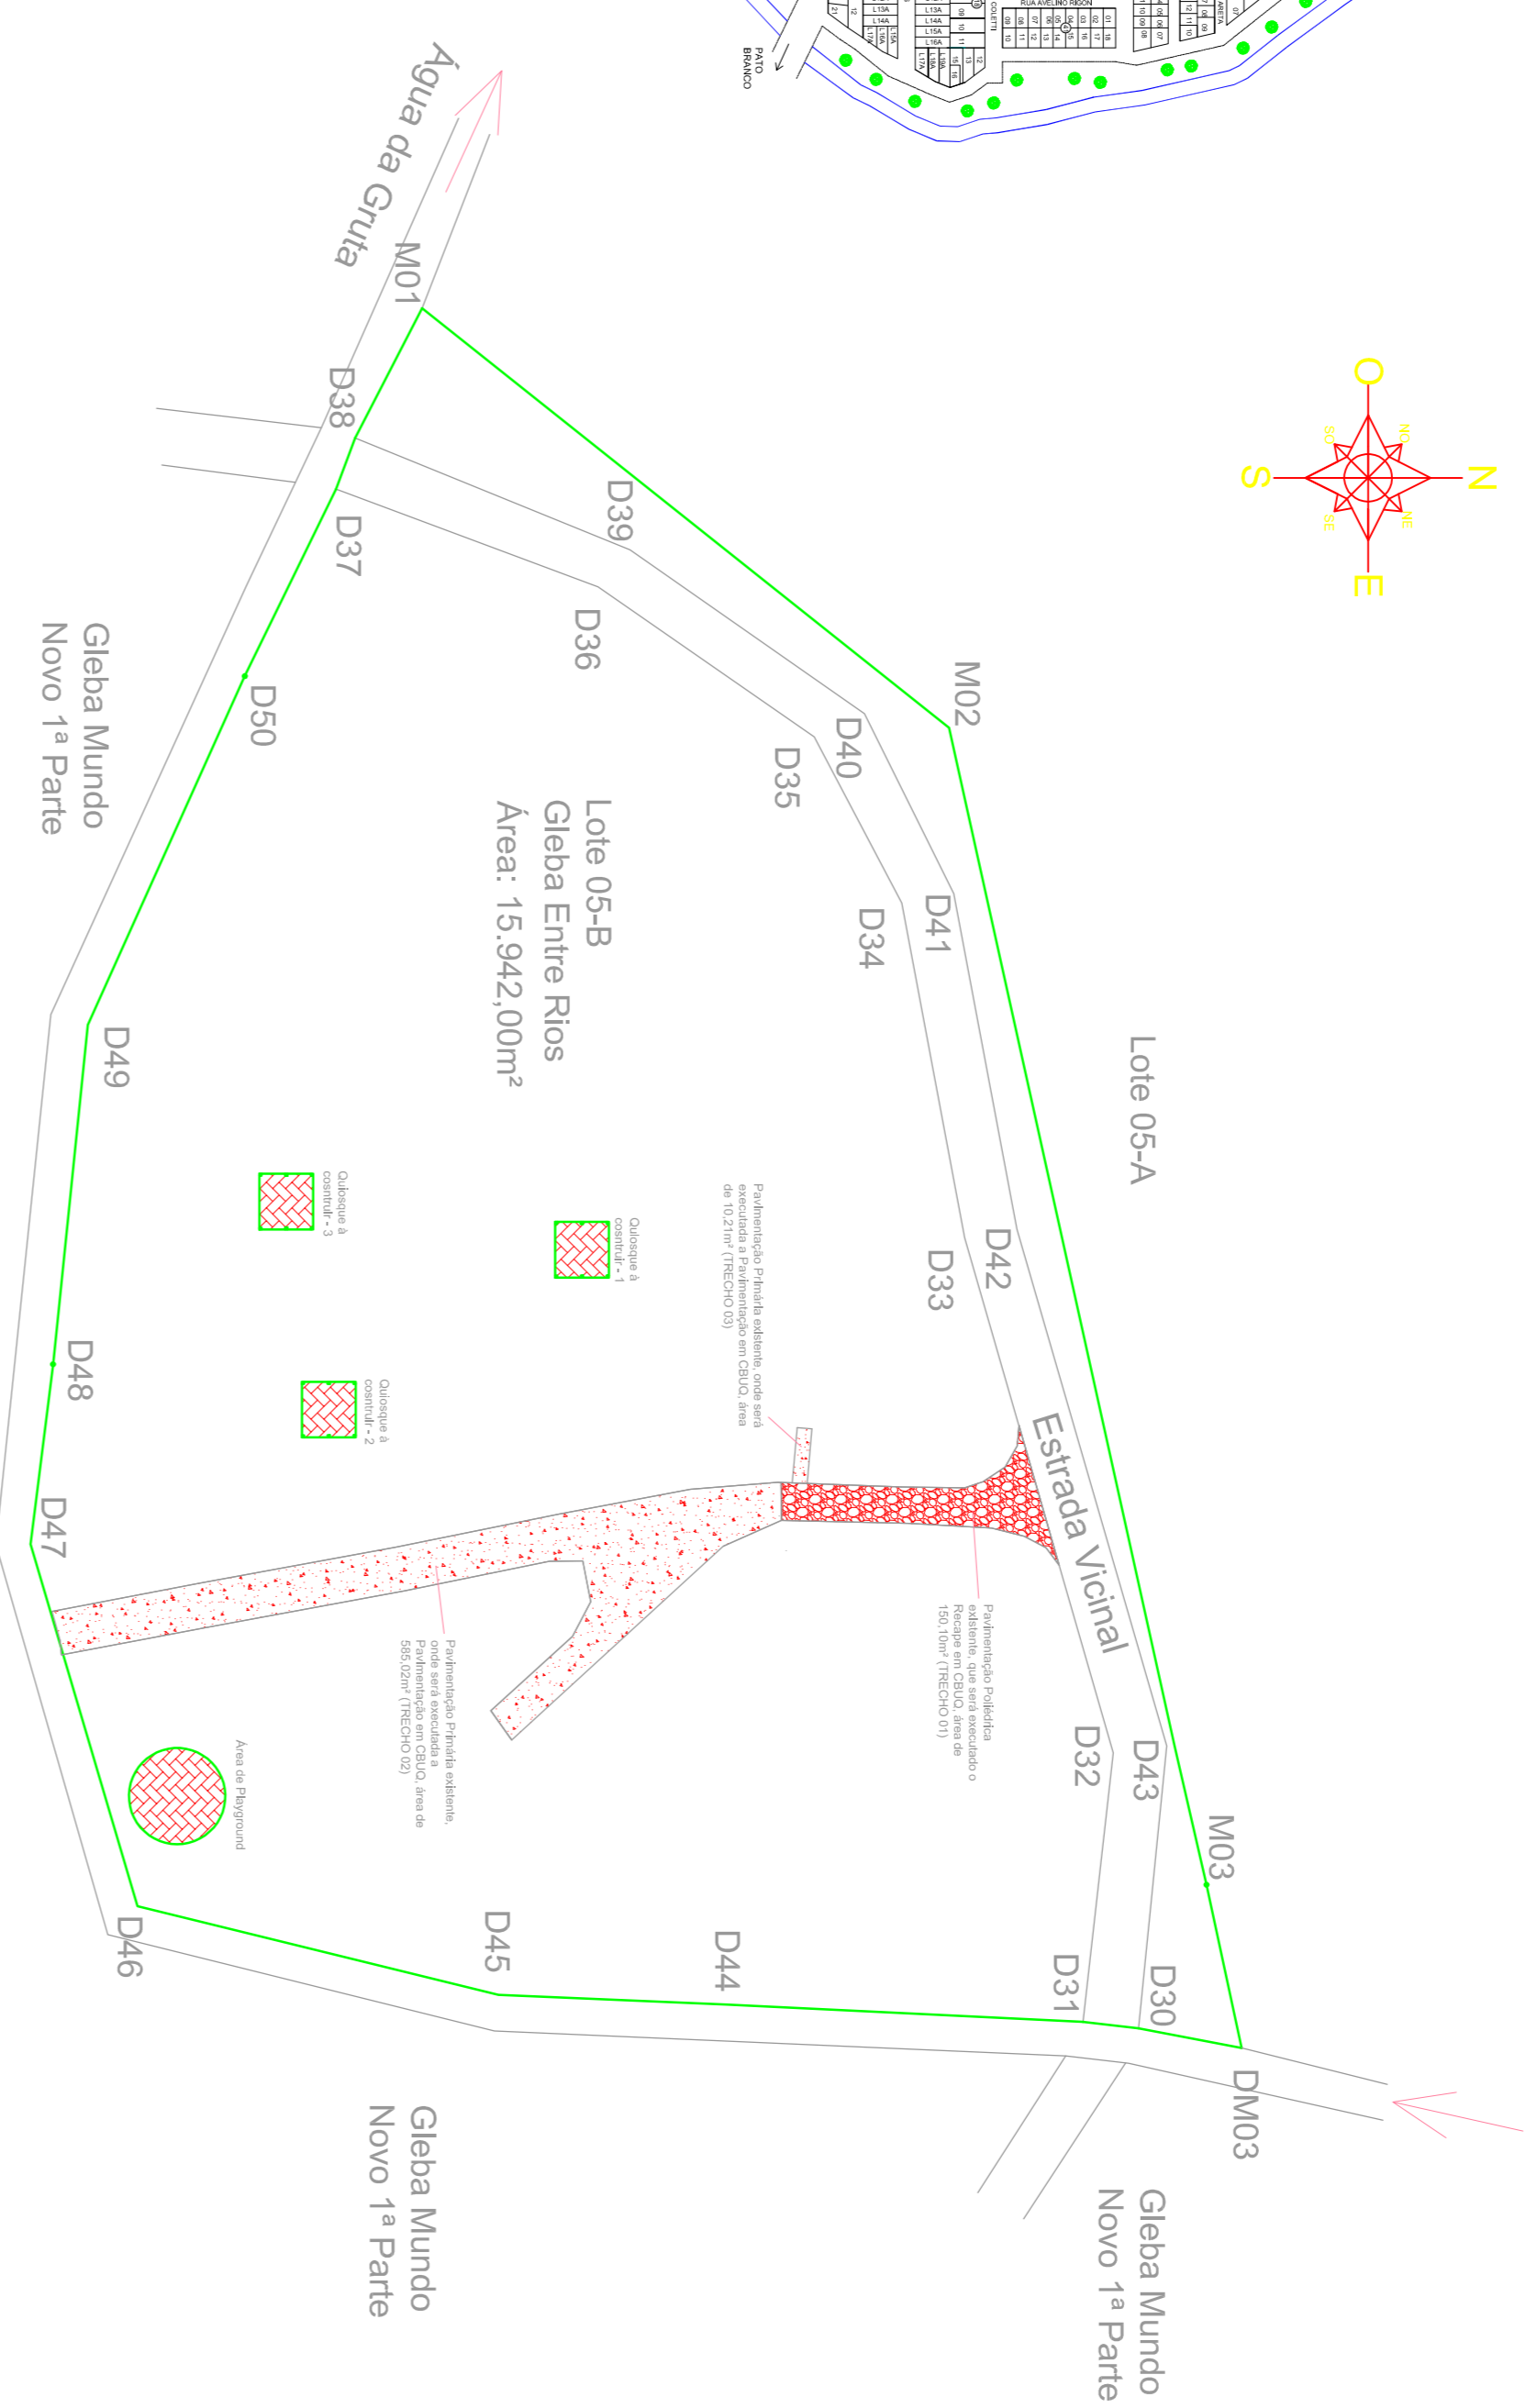

Planta de Situação - Perímetro Urbano de Bom Sucesso do Sul
S/Escala

Planta de Localização - Cristo da Luz
S/Escala

Planta de Localização - Gruta Nossa Sra. de Lourdes
S/Escala

 <p>Prefeitura Municipal de Bom Sucesso do Sul</p> <p>Rua Candido Merlo, nº 290 - CEP: 85515-000 Fone (46) 3234-1135 - CNPJ: 80.874.100/0001-86</p>	
Projeto:	Iluminação do Cristo da Luz e Revitalização de Áreas de Lazer
Proprietário:	Município de Bom Sucesso do Sul
Especificações:	Planta de Situação e Planta Localização
Lote:	15
Quadra:	03
Escala:	INDICADA
Data:	Março / 2020
Prancha:	Arq 2-4
<p>Fábio Júnior de Oliveira Crea PR-82.120/D</p>	