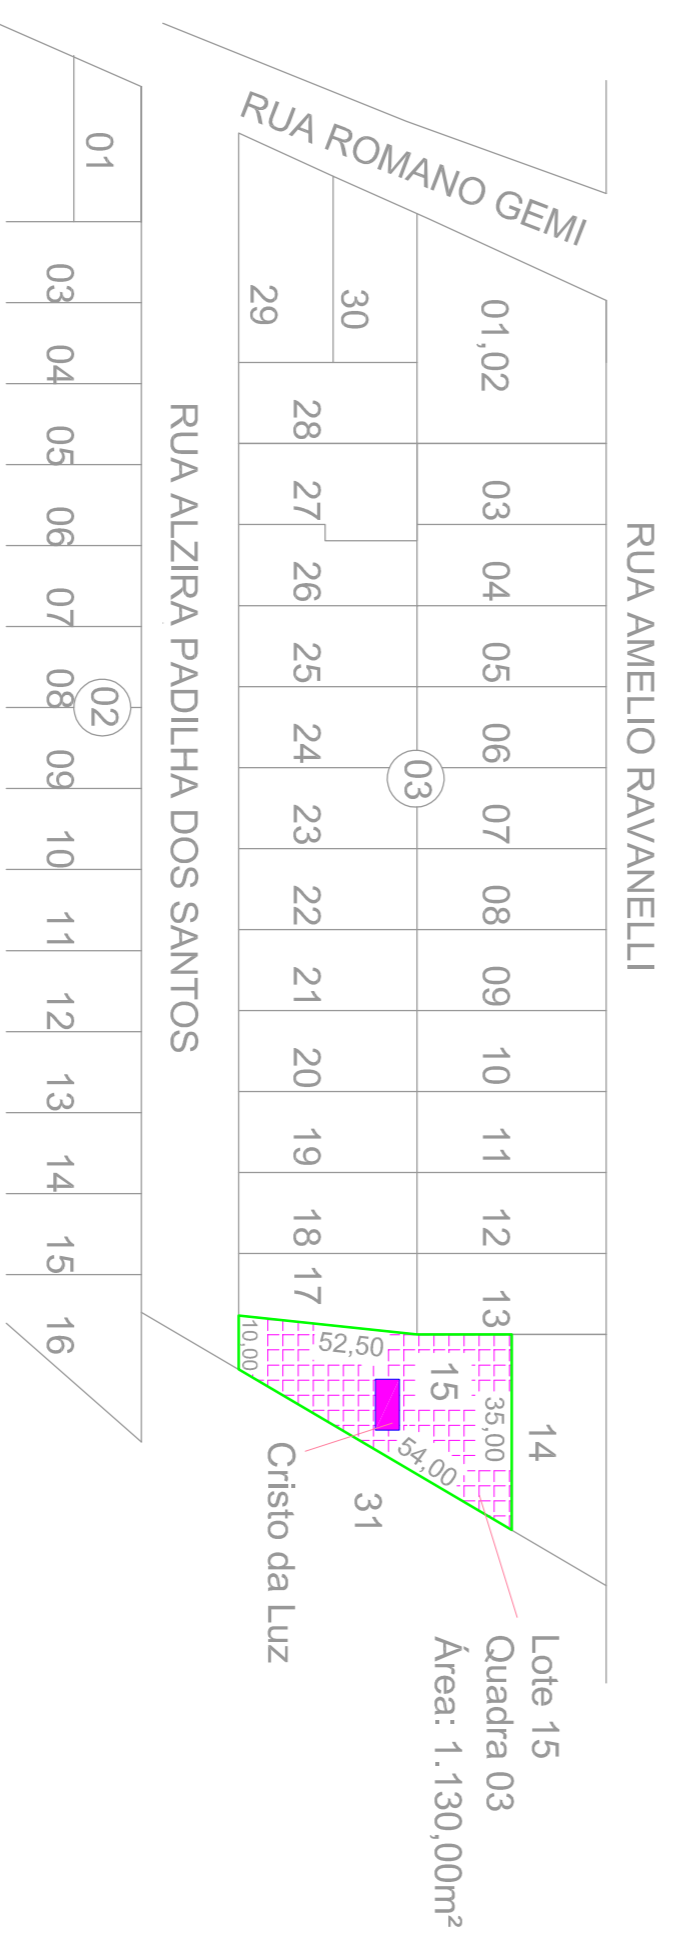

Planta de Situação - Perímetro Urbano de Bom Sucesso do Sul
S/Escala

Planta de Localização - Cristo da Luz
S/Escala

Planta de Localização - Gruta Nossa Sra. de Lourdes
S/Escala

 <p>Prefeitura Municipal de Bom Sucesso do Sul</p> <p>Rua Candido Merlo, nº 290 - CEP: 85515-000 Fone (46) 3234-1135 - CNPJ: 80.874.100/0001-86</p>	
Projeto:	Iluminação do Cristo da Luz e Revitalização de Áreas de Lazer
Proprietário:	Município de Bom Sucesso do Sul
Especificações:	Planta de Situação e Planta Localização
Lote:	15
Quadra:	03
Escala:	INDICADA
Data:	Março / 2020
Prancha:	Arq 2-4
<p>Fábio Júnior de Oliveira Crea PR-82.120/D</p>	