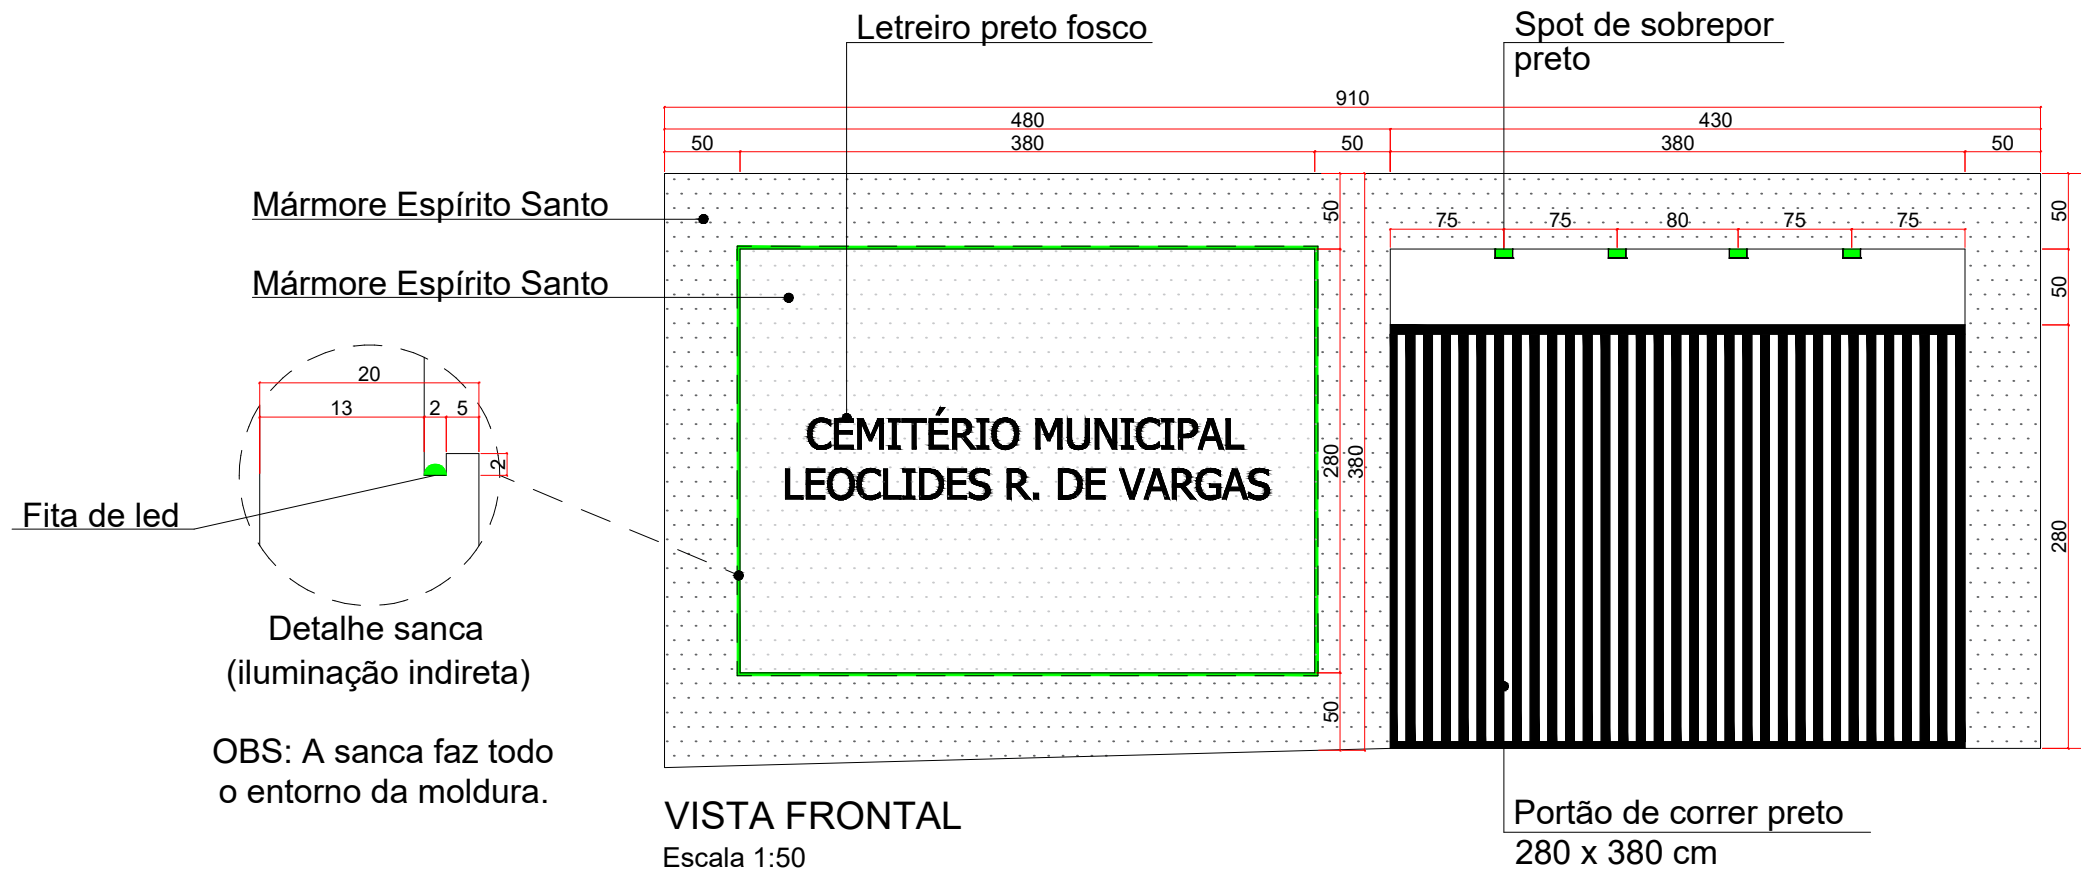

IMAGEM ILUSTRATIVA
Sem escala

VISTA FUNDOS
Escala 1:50

Mármore Espírito Santo

LEGENDA	
	Fita de LED 3.000k
	Spot quadrado de sobrepôr cor preto 12 x 12 x 8 cm 3.000k
	Mármore Espírito Santo

QUANTITATIVO MÁRMORE
Frente 11.70m ² + Atrás 22.35m ² + Espessuras 5.45m ² = 39.50m ²
Fundo letreiro 10.65m ²
Total 50.15m ²

VISTA FRONTAL
Escala 1:50

Portão de correr preto
280 x 380 cm

OBS: A sanca faz todo o entorno da moldura.