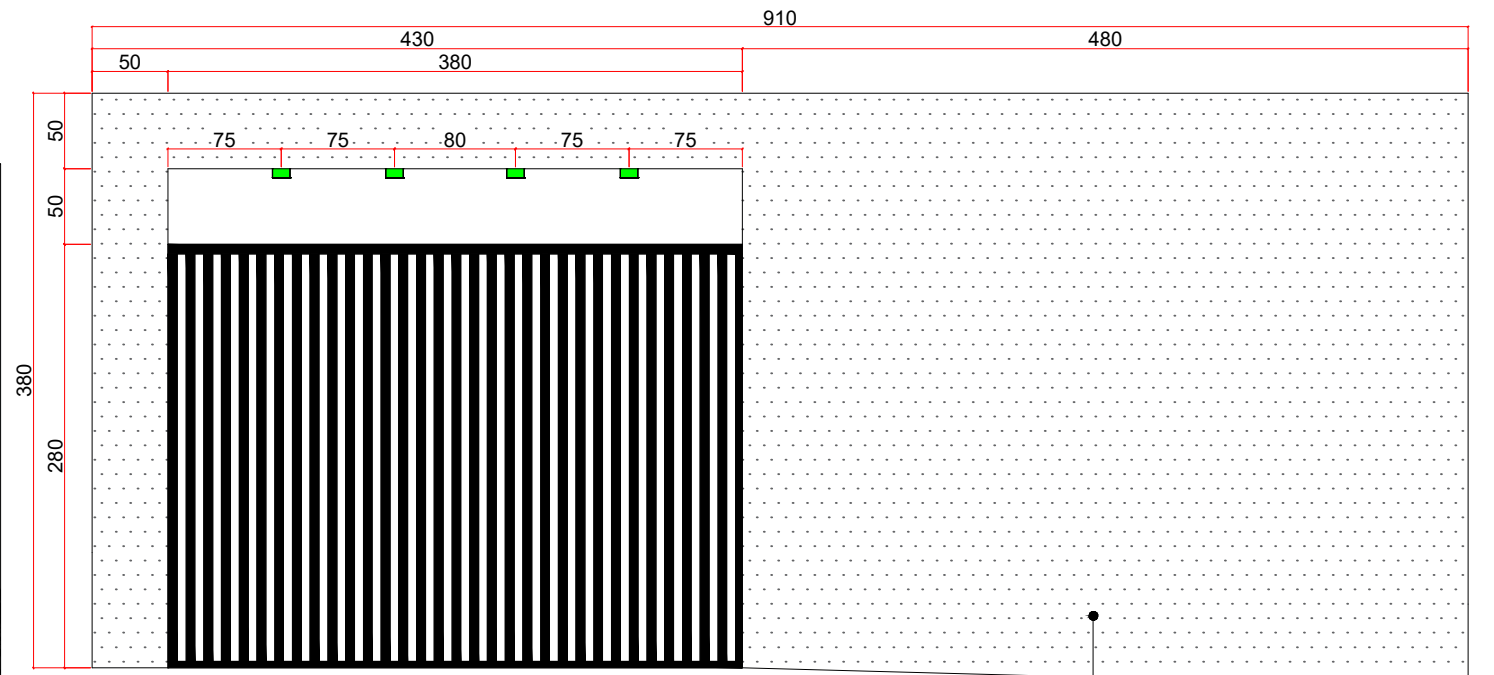

IMAGEM ILUSTRATIVA
Sem escala

VISTA FUNDOS
Escala 1:50

Mármore Espírito Santo

LEGENDA	
	Fita de LED 3.000k
	Spot quadrado de sobrepôr cor preto 12 x 12 x 8 cm 3.000k
	Mármore Espírito Santo

QUANTITATIVO MÁRMORE
Frente 11.70m ² + Atrás 22.35m ² + Espessuras 5.45m ² = 39.50m ²
Fundo letreiro 10.65m ²
Total 50.15m ²

VISTA FRONTAL
Escala 1:50

Portão de correr preto
280 x 380 cm

OBS: A sanca faz todo o entorno da moldura.