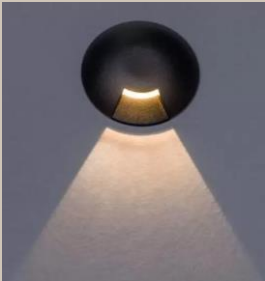

REVESTIMENTO PALCO MADEIRA

REVITALIZAÇÃO TIJOLO APARENTE

CORES ASSENTOS CADEIRAS

TEATRO MUNICIPAL

TEATRO MUNICIPAL

PENDENTES E SOBREPOR COR PRETA

EMBUTIDOS COR PRETO

BALIZADOR COR PRETA