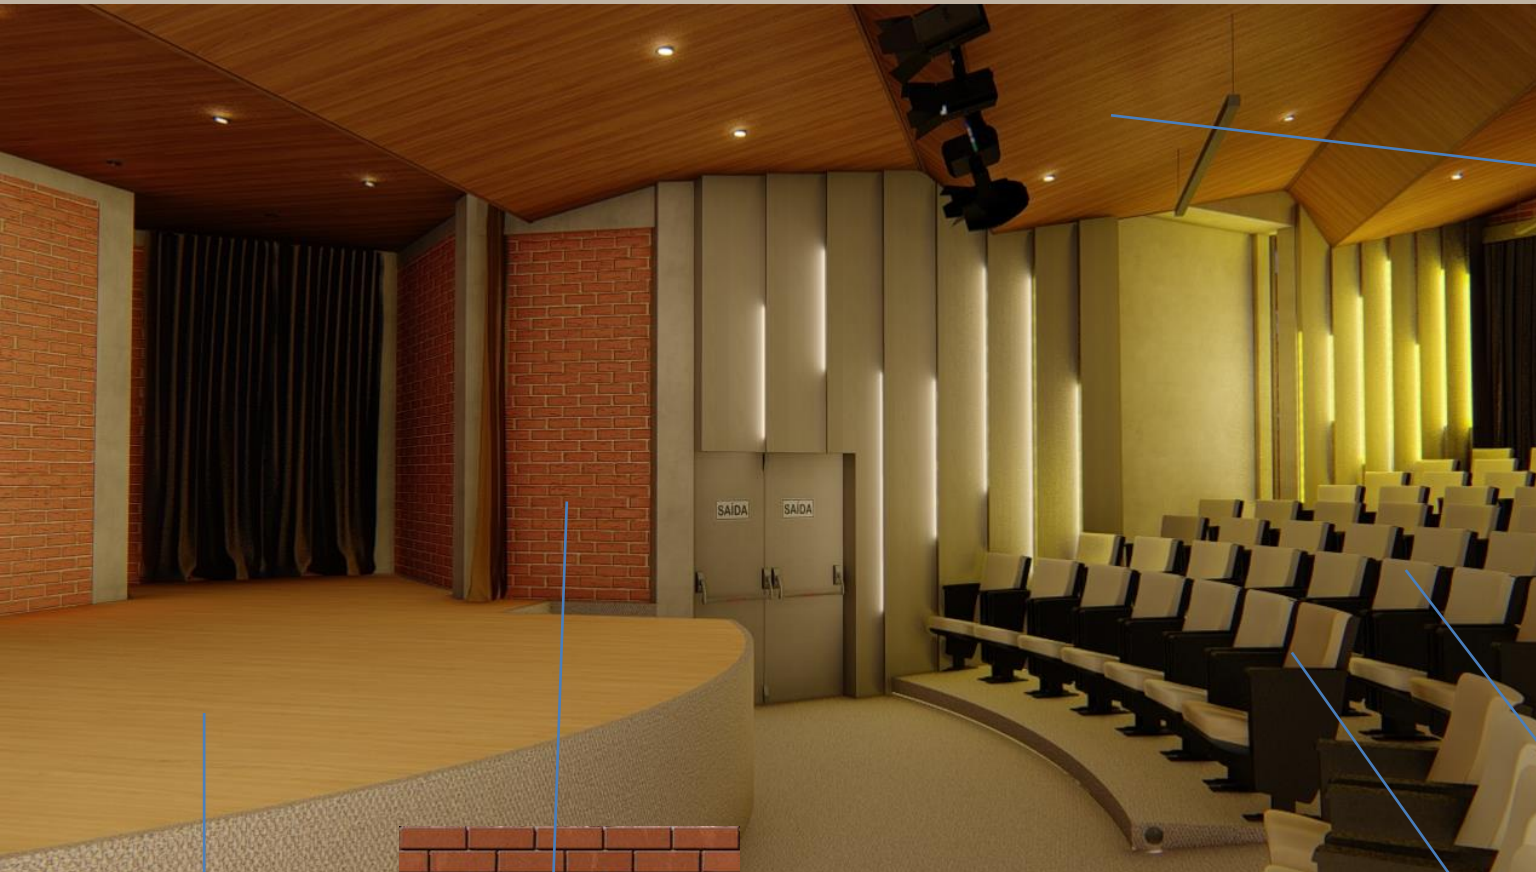

TEATRO MUNICIPAL

POLTRONAS KAS 015 MIRAGE - KASTRUP

KAS 015 MIRAGE

Estrutura: aço e painel lateral em madeira, com lâmina de madeira, gôfrado ou revestido. **Encosto:** autorrebatível, espuma injetada e contra-encosto em polipropileno com perfurações ou madeira laminada. **Assento:** autorrebatível, espuma injetada e contra-assento em polipropileno. **Apoio de braços:** poliuretano ou madeira maciça.

REVESTIMENTO PALCO MADEIRA

REVITALIZAÇÃO TIJOLO APARENTE

CORES ASSENTOS CADEIRAS