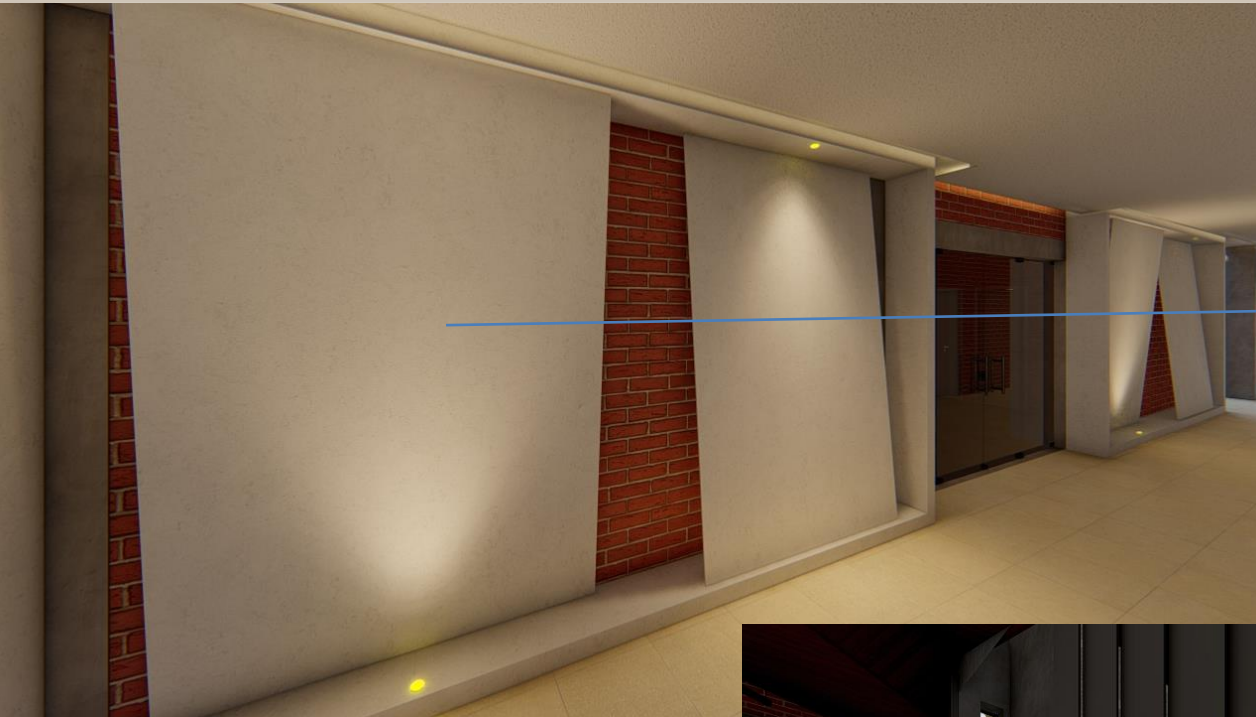

TEATRO MUNICIPAL

PAINÉIS SUGESTIVOS PARA EXPOSIÇÕES
/ APRESENTAÇÃO TEATRO