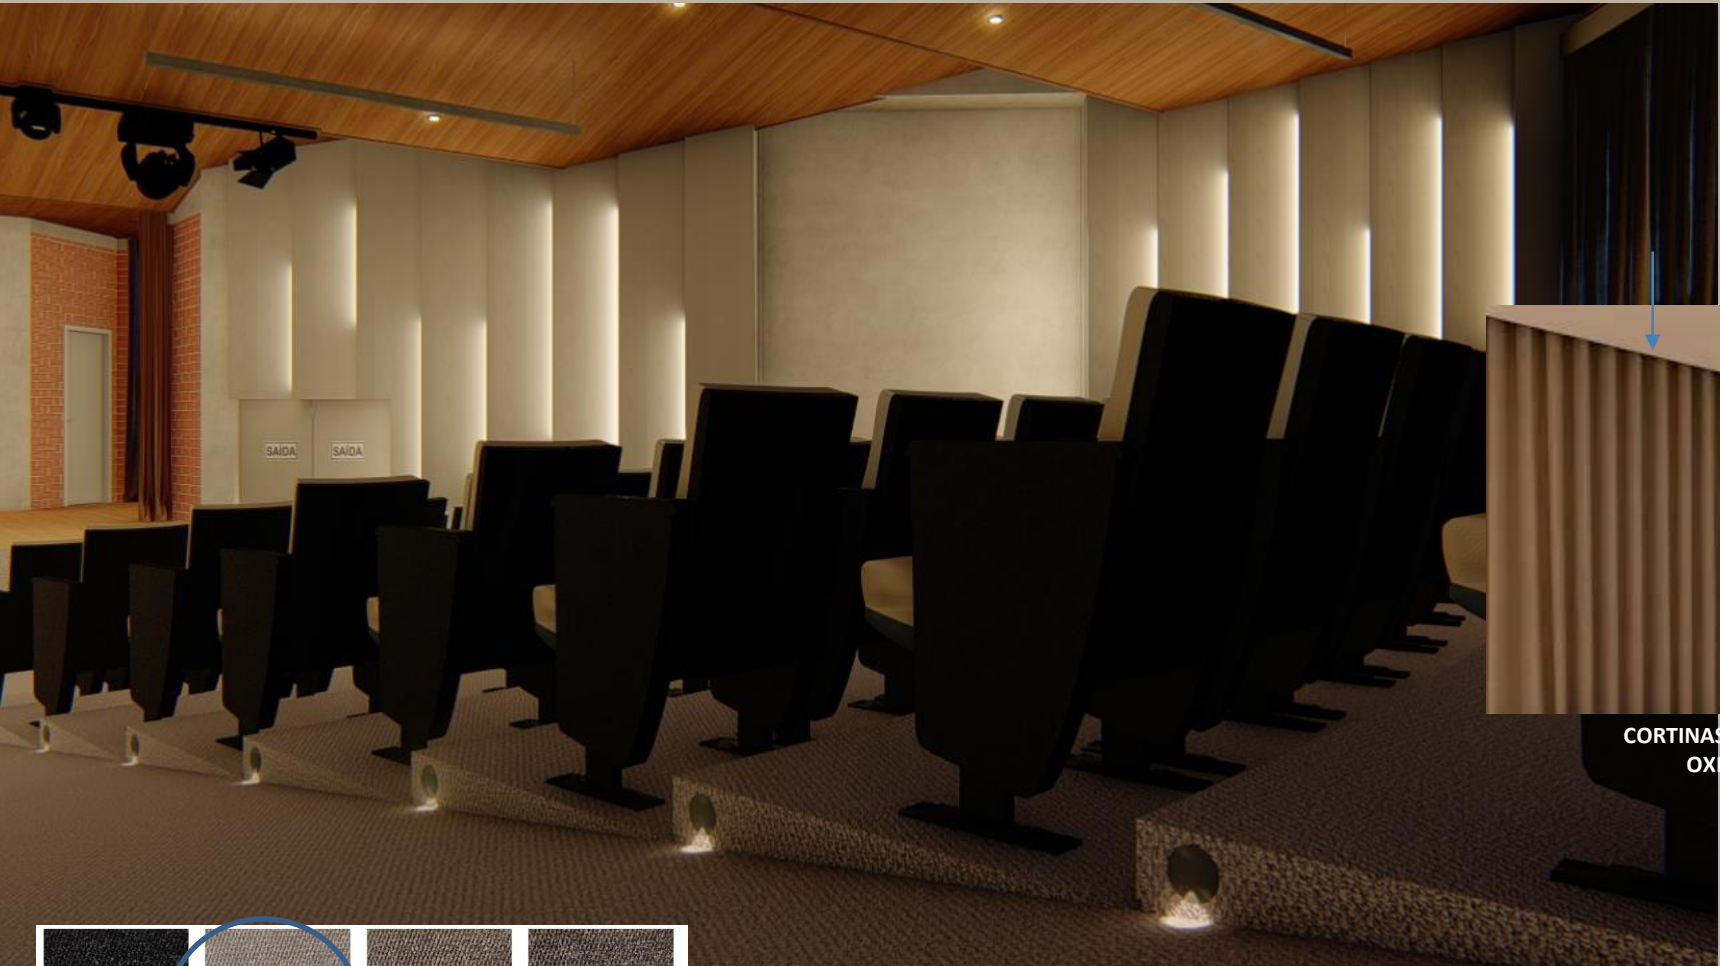

TEATRO MUNICIPAL

CORTINAS COR CAFÉ OXFORD