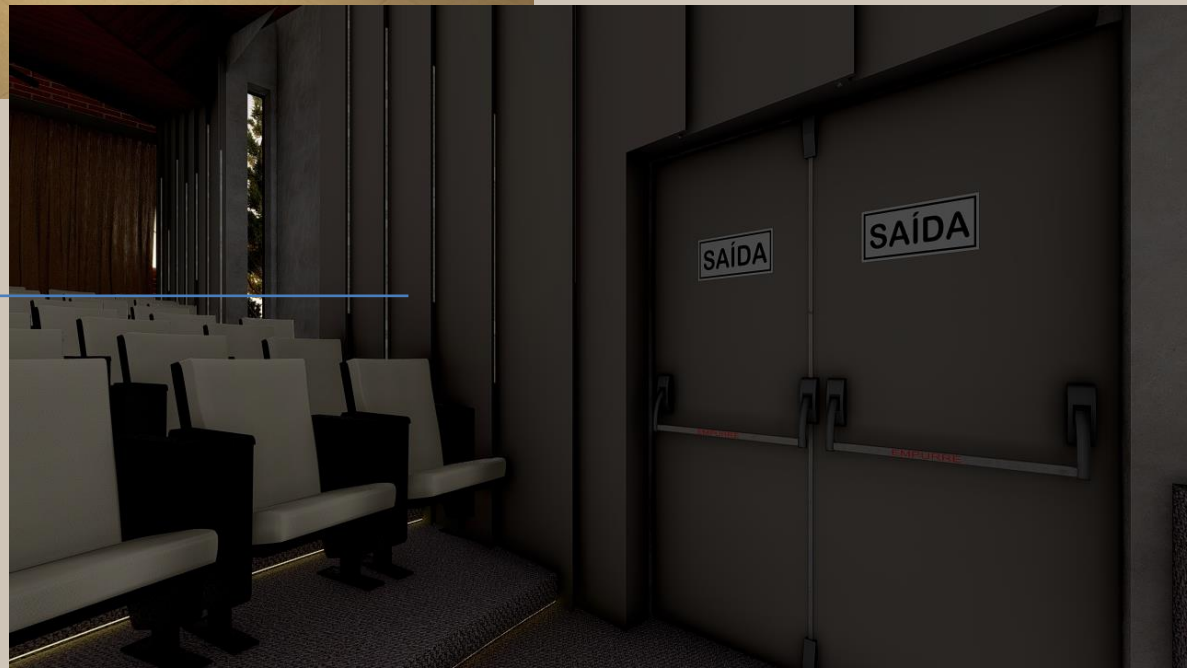

PAINÉIS COM ENCAIXES DE 10 CM PARA PERFIL