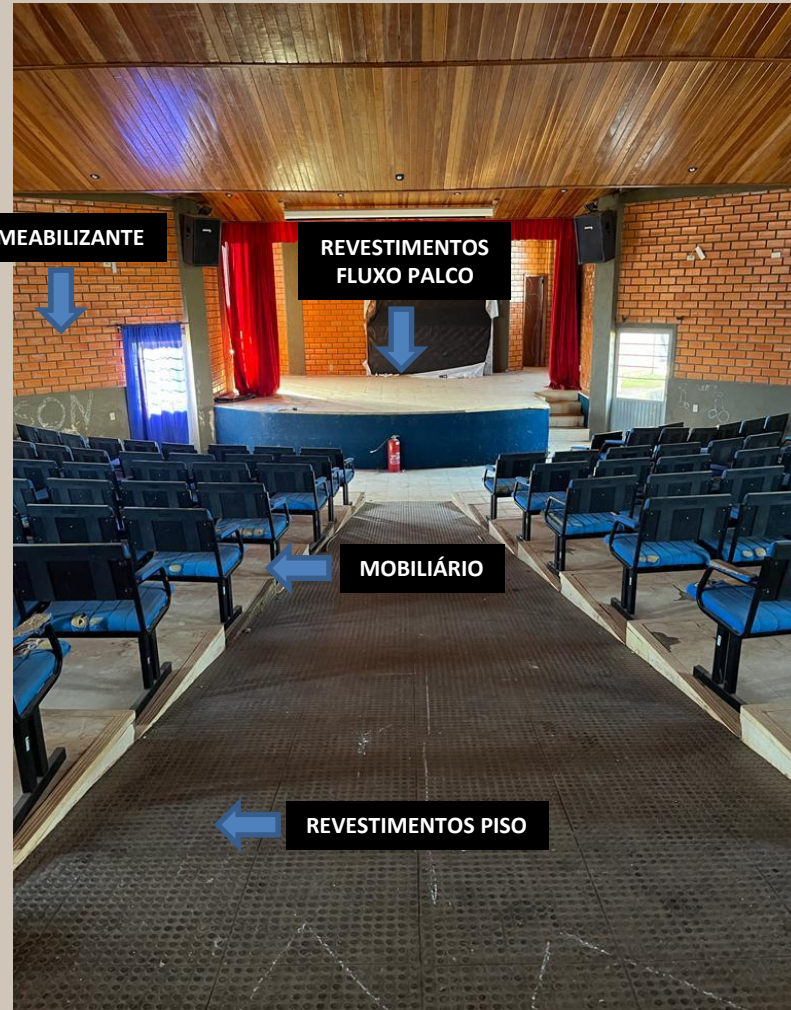

TEATRO

ESCOLA

ACESSIBILIDADE

ACESSO PRINCIPAL

TEATRO MUNICIPAL - ATUALIDADE

COBERTURA /FUNCIONALIDADE

SAÍDA DE EMERGÊNCIA

ABERTURA REDUZIDA

TEATRO MUNICIPAL - ATUALIDADE

TEATRO MUNICIPAL - ATUALIDADE

ADEQUAÇÃO SOM E ILUMINAÇÃO NO ESPAÇO

RECUPERAÇÃO TETO

SUBSTITUIÇÃO PORTAS/ ADEQUAÇÃO DE VÃOS

TEATRO MUNICIPAL - ATUALIDADE

TROCA SISTEMA

COMUNICAÇÃO VISUAL E PORTAS