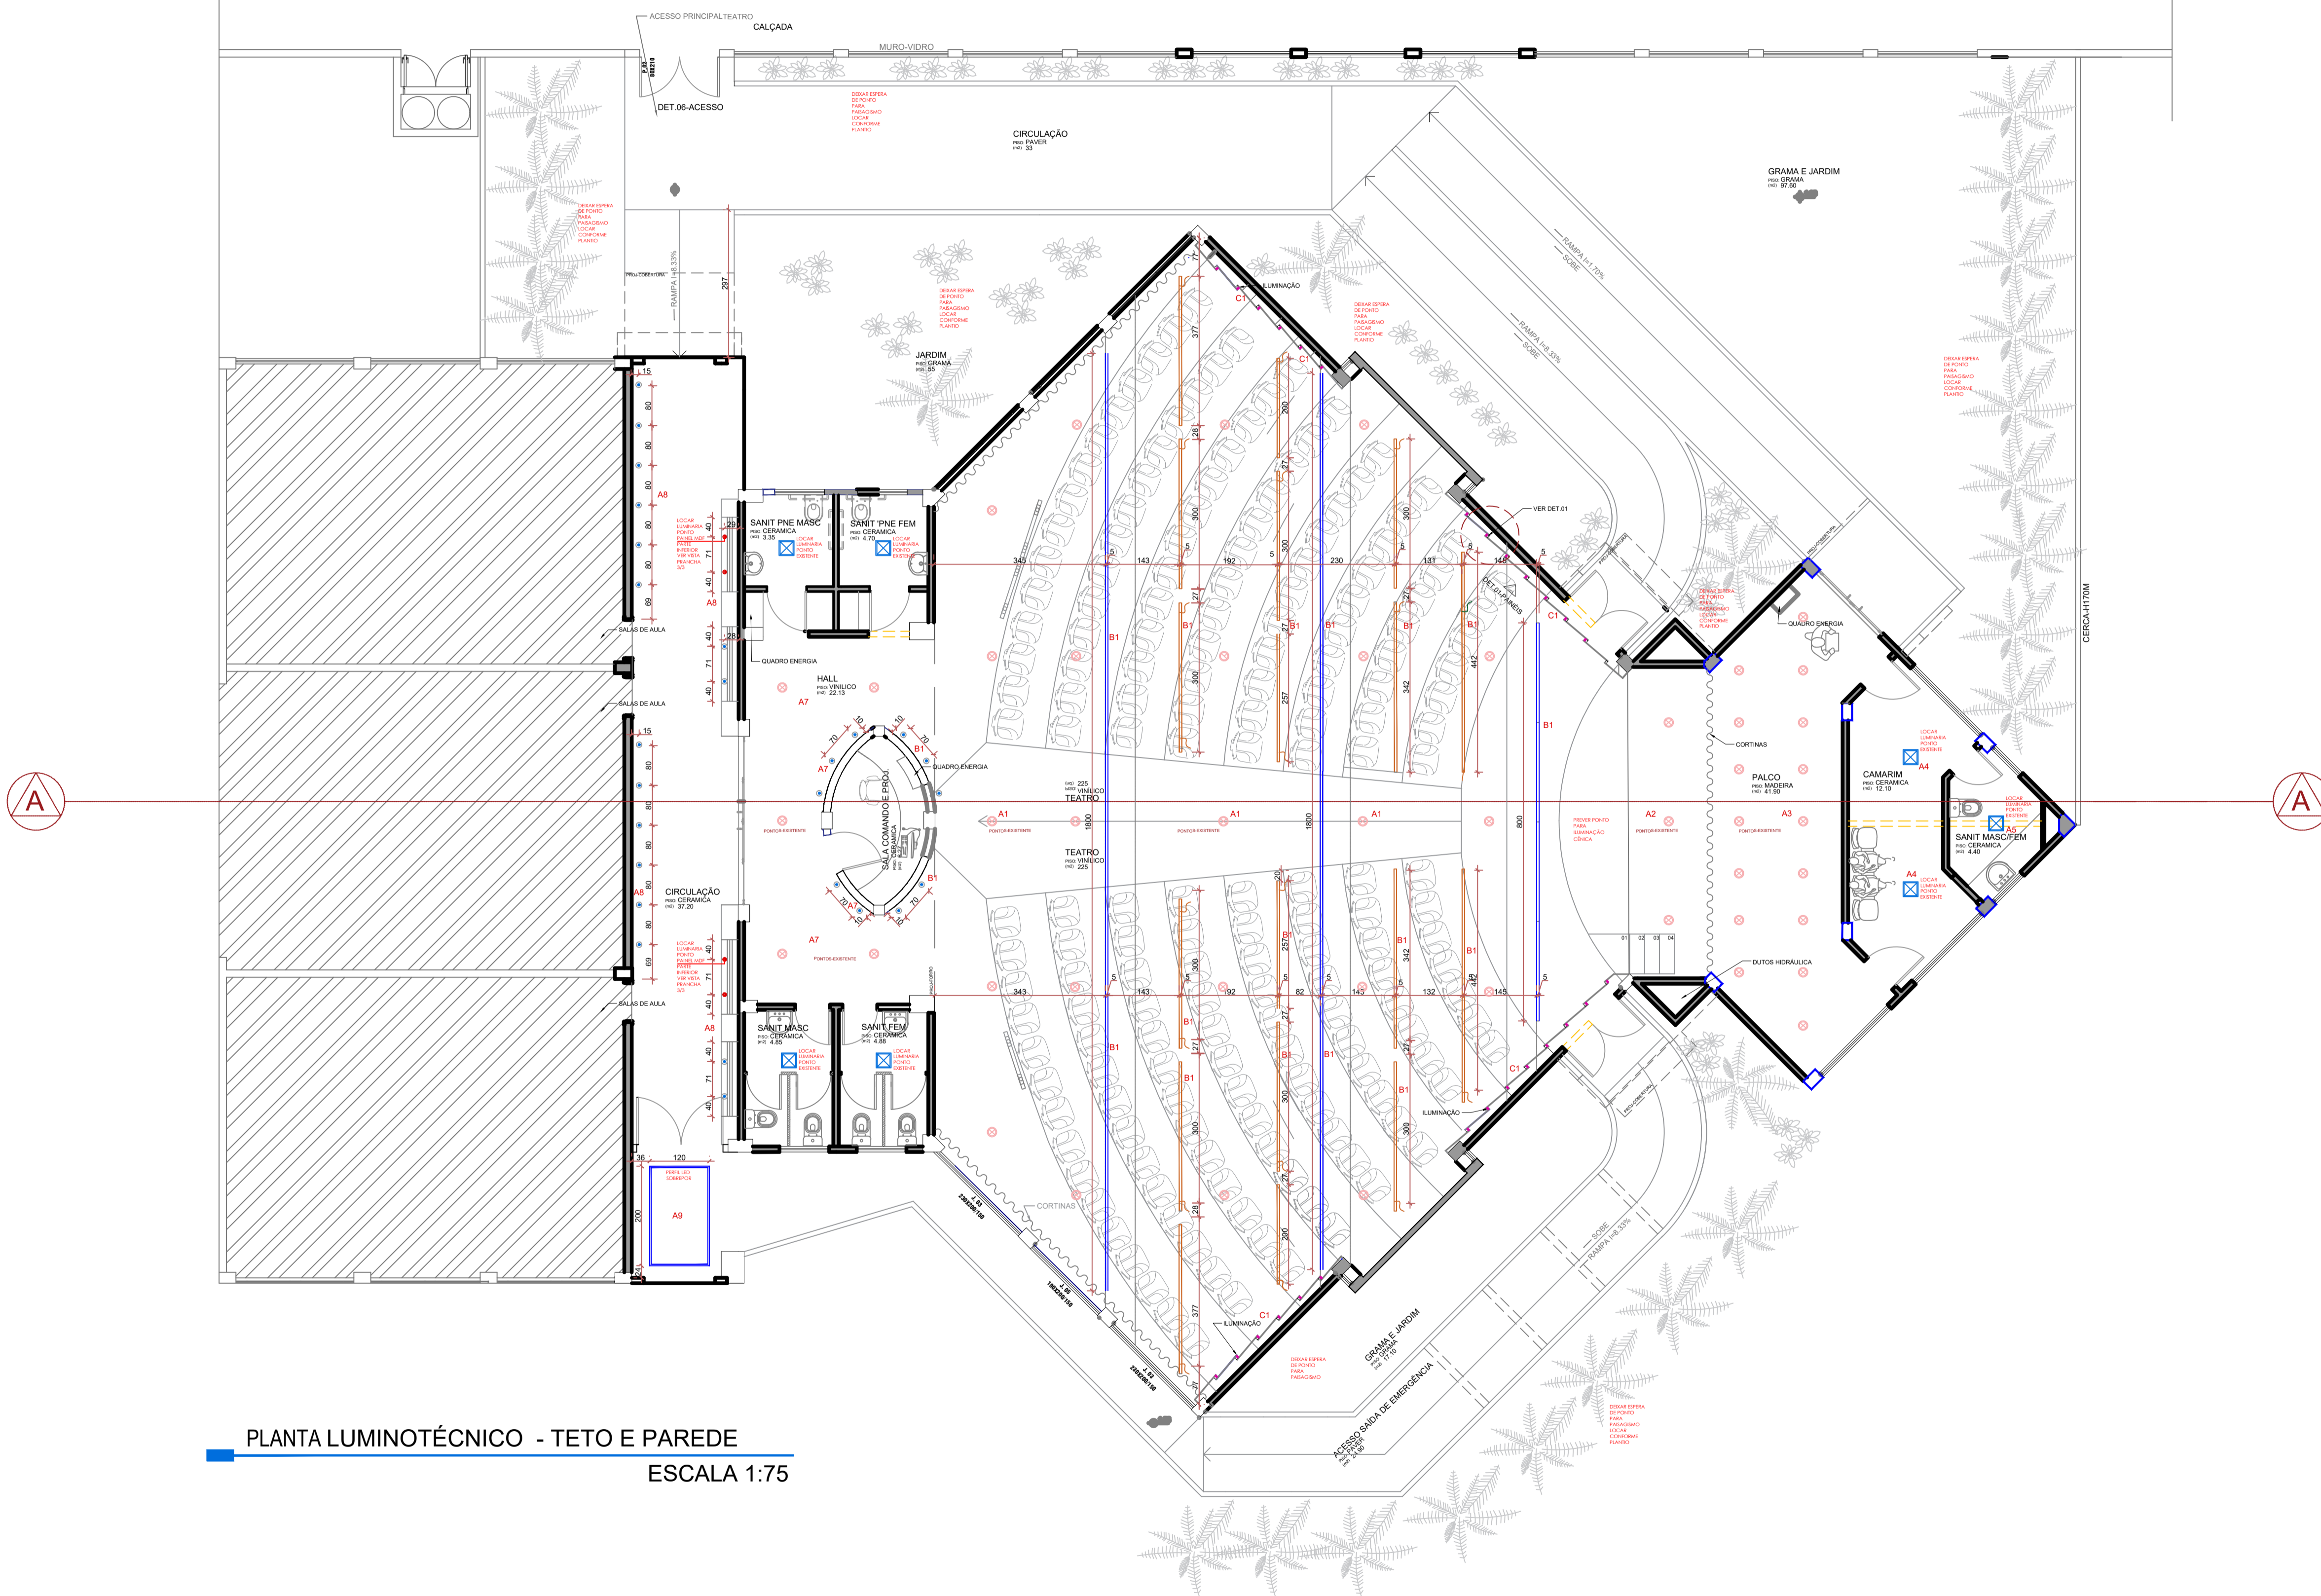

RUA JANDIRO BEDIN

PLANTA LUMINOTÉCNICO - TETO E PAREDE
ESCALA 1:75

QNTD	SÍMBOLOGIA	DESCRIÇÃO	QUANTIDADE
16		Pedra de Led Baby Sobeiro Modelo: Baby Cor: Branco Fita de Led: 5.8 W/m - cor: 2700K	16 un barras de 3 m 20 un barras de 2m
44		Pedra de Led Baby Sobeiro Modelo: Baby Cor: Preto Fita de Led: 5.8 W/m - cor: 2700K	44 un
21		Pedra de Led Baby Sobeiro Modelo: Baby Cor: Branco Fita de Led: 5.8 W/m - cor: 2700K	21 un
21		Pedra de Led Baby Sobeiro Modelo: Baby Cor: Preto Fita de Led: 5.8 W/m - cor: 2700K	21 un
21		Pedra de Led Baby Sobeiro Modelo: Baby Cor: Branco Fita de Led: 5.8 W/m - cor: 2700K	21 un
21		Pedra de Led Baby Sobeiro Modelo: Baby Cor: Preto Fita de Led: 5.8 W/m - cor: 2700K	21 un
170		Iluminação indireta nos degraus Fita de Led 4.8 W/m Tensão de rede: 127V	170 m
45		PONTO EXISTENTE Por 30.25w x 1380 lumens Cor: 3000K	45 un
07		ANEXO EXISTENTE Ponto de Led Sobeiro Por 1 cor 3000K 1380 lumens	07 un
		Iluminação indireta Modelo: S.0205 cor preto Marca: Strangle Lampada: MR 11 3 x 110 lumens cor: 3000K	
30		Embutido de sala Modelo: ST17070780 cor preto Marca: ST17.0 20 w cor 3000K	30 un INCLUIDO PASSAGEM