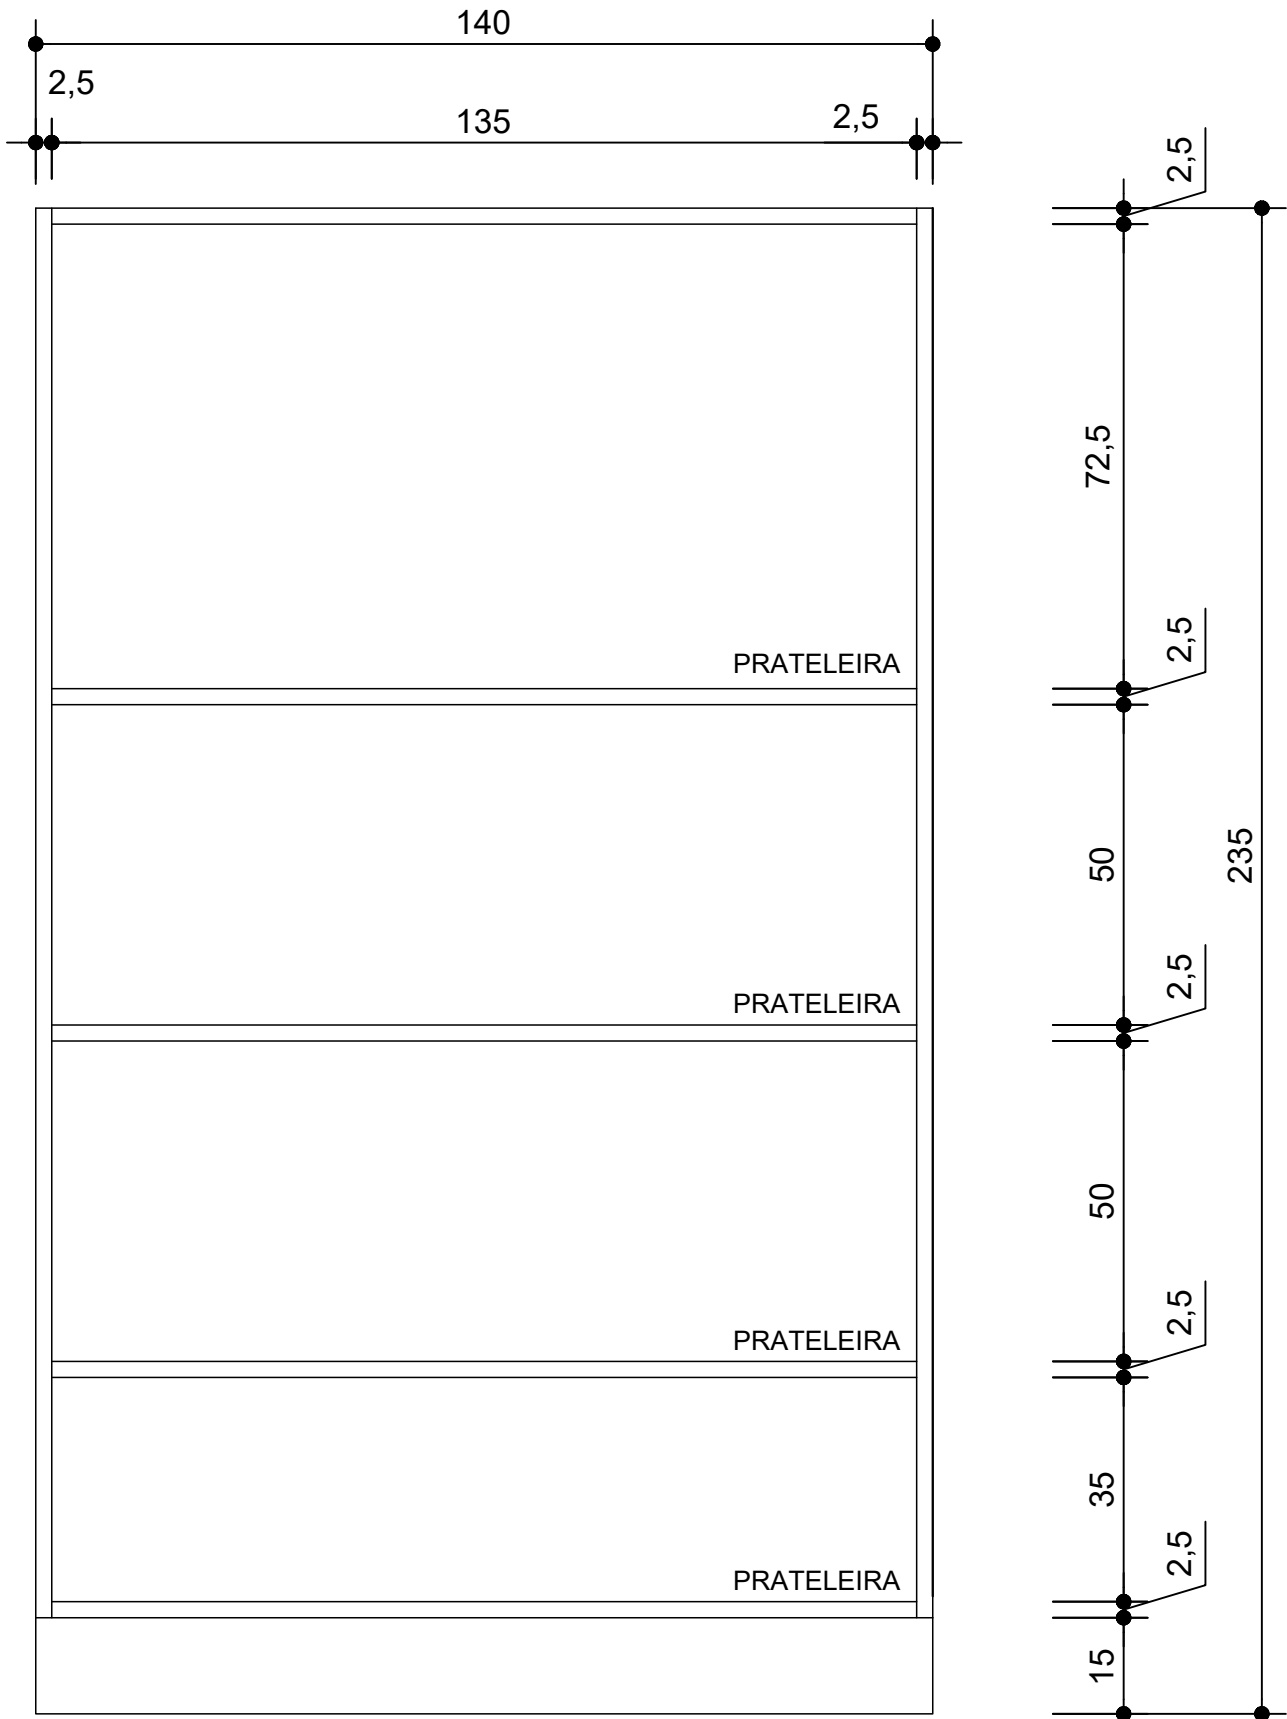

ARMÁRIO AÉREO - 5 (CINCO) UNIDADES

- 2 UNIDADES MDF COR BRANCA 18mm
- 3 UNIDADES MDF COR MENTA 18mm
- PROFUNDIDADE 30cm
- CHAPA FUNDO 18mm
- BORDAS COM MOLDURA CONFORME IMAGEM EM ANEXO

ARMÁRIO DE CHÃO - 2 (DUAS) UNIDADES

- MDF COR BRANCA 25mm
- PROFUNDIDADE 30cm
- CHAPA FUNDO 18mm
- ACABAMENTOS SUPERIOR E INFERIOR CONFORME IMAGEM EM ANEXO