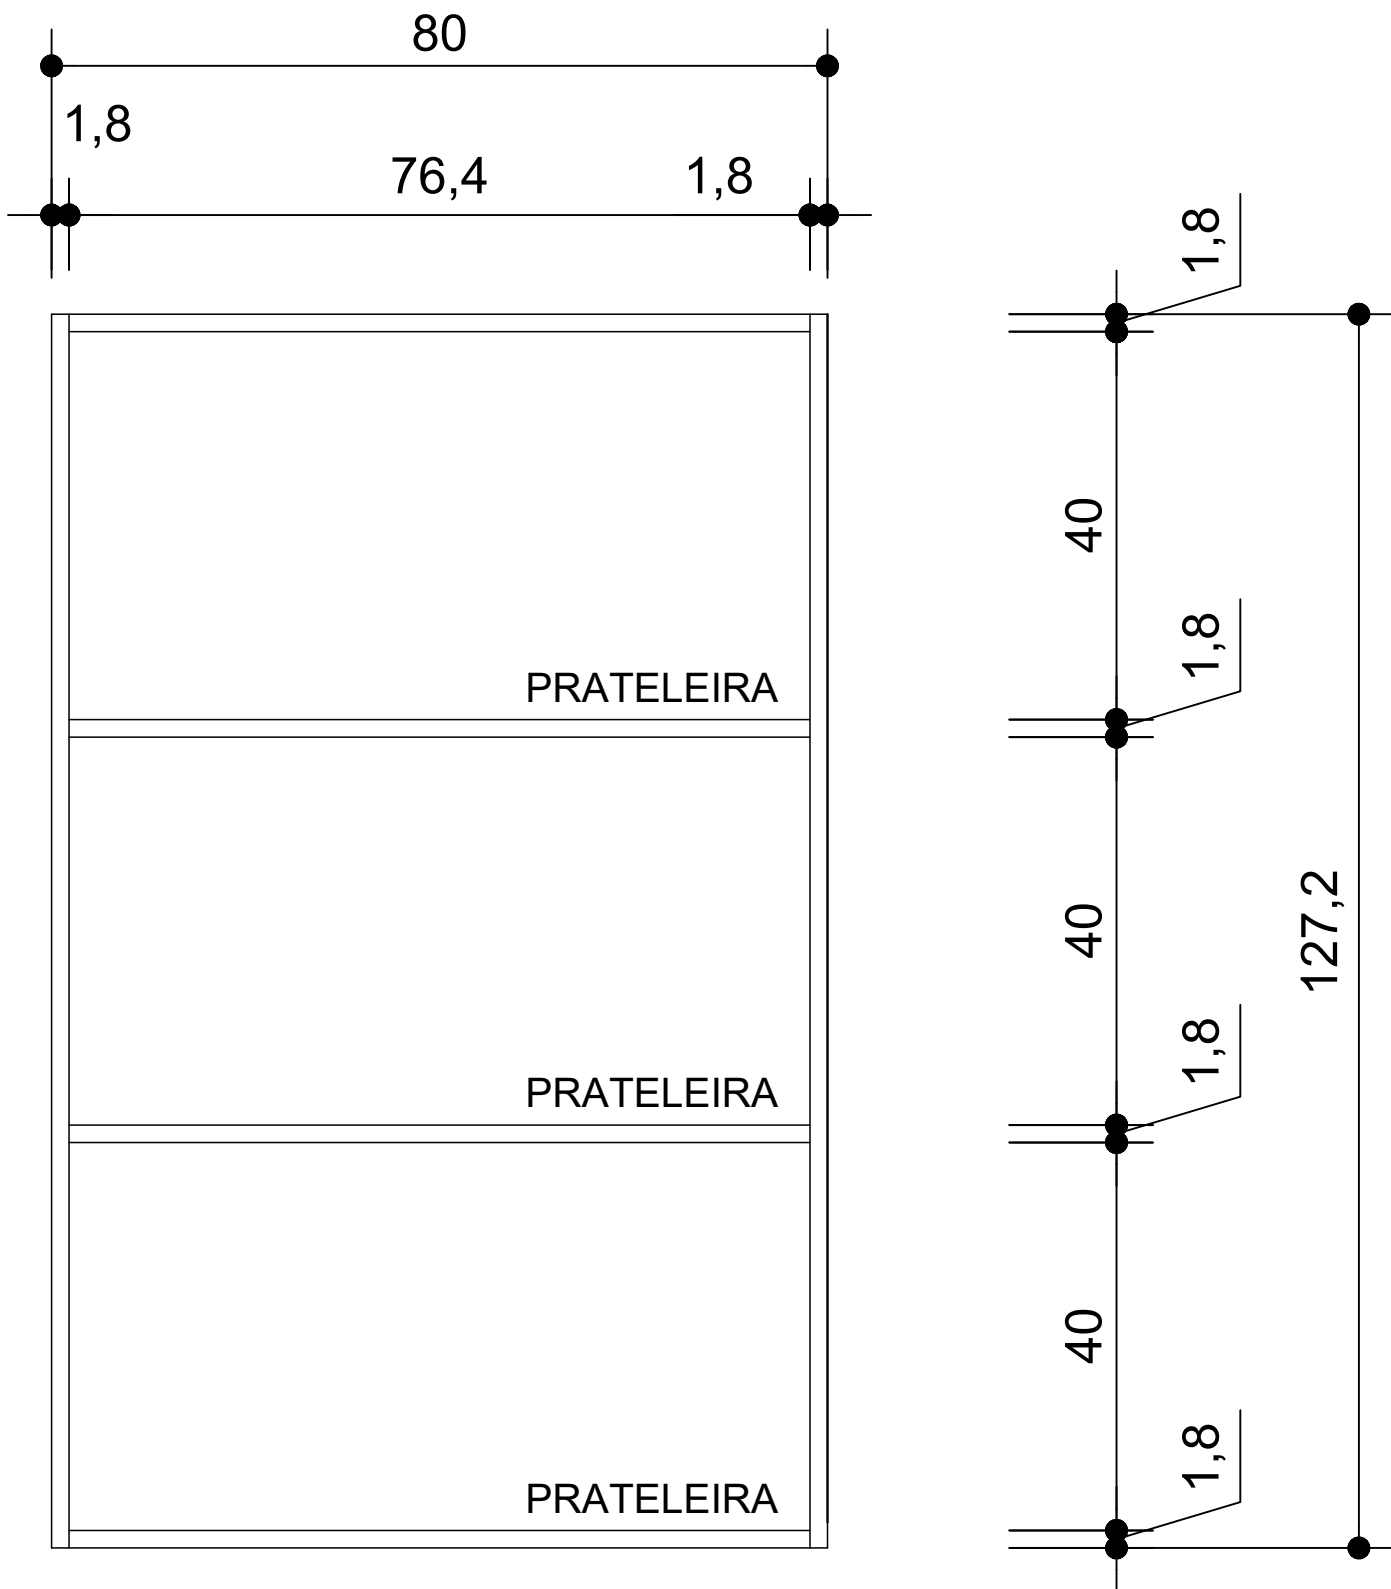

ARMÁRIO AÉREO - 5 (CINCO) UNIDADES

- 2 UNIDADES MDF COR BRANCA 18mm
- 3 UNIDADES MDF COR MENTA 18mm
- PROFUNDIDADE 30cm
- CHAPA FUNDO 18mm
- BORDAS COM MOLDURA CONFORME IMAGEM EM ANEXO

ARMÁRIO DE CHÃO - 2 (DUAS) UNIDADES

- MDF COR BRANCA 25mm
- PROFUNDIDADE 30cm
- CHAPA FUNDO 18mm
- ACABAMENTOS SUPERIOR E INFERIOR CONFORME IMAGEM EM ANEXO